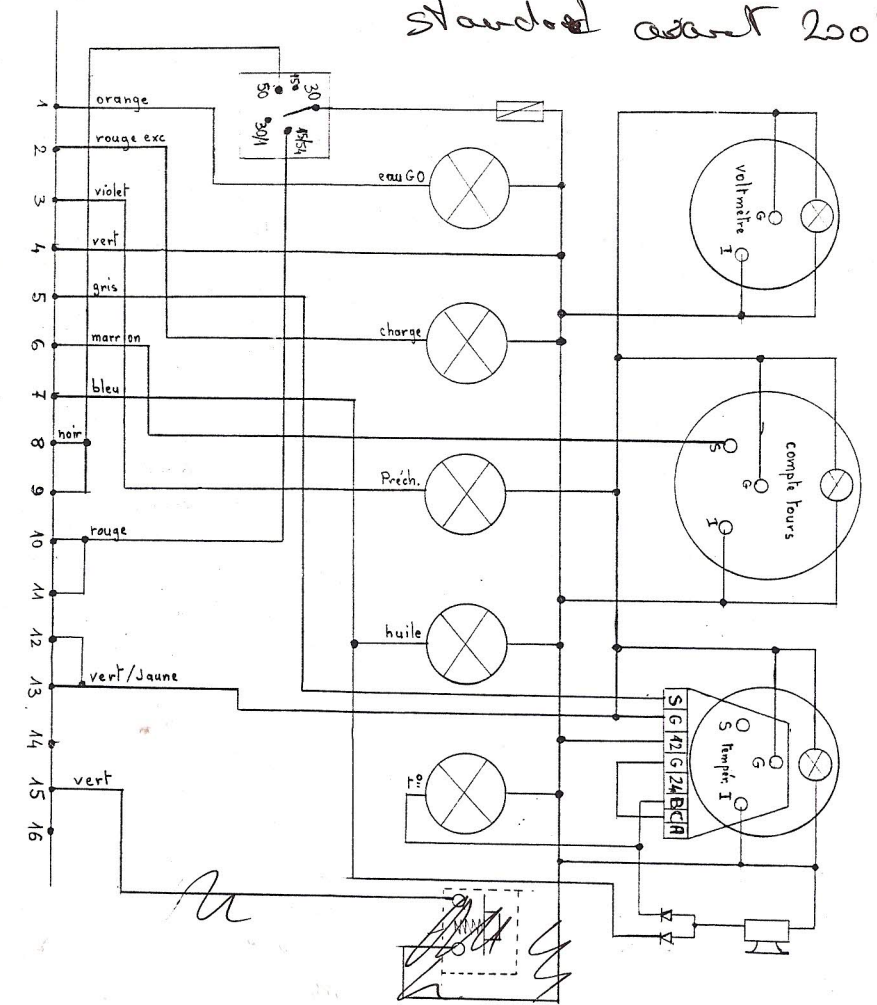

Moteurs

SEENERGIE Moteurs & equipm

marins

10.96

- SEEN 21 -

TABEAU DE BORD standard avant 2002

SEENERGIE Moteurs & équipements marins

SCHEMA de FONCTIONNEMENT
Tableau de bord ~~avec~~
avec circuit 10A
moteur (5 relais)

CHARBONNIER

date: 30-10-1996

section fil

uniquement pour
électrovanne Bosch
fonction NAND