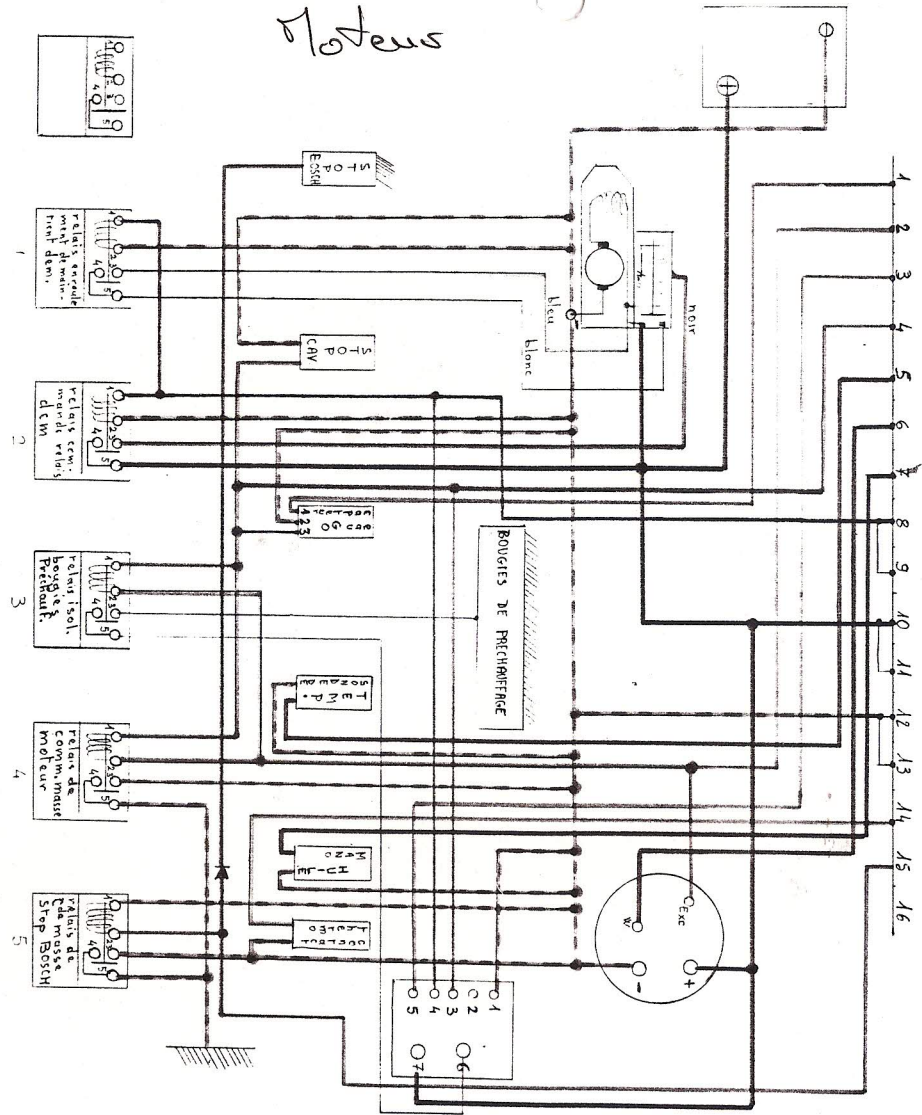

Moteurs

SEENERGIE Moteurs & equipm

marins

10.96

- SEEN 21 -

TABEAU DE BORD standard avant 2002

SEENERGIE Moteurs & équipements marins

SCHEMA de FONCTIONNEMENT
Tableau de bord ~~avec~~
avec circuit 10A
moteur (5 relais)

CHARBONNIER

date: 30-10-1996

section fil

uniquement pour
électrovanne Bosch
fonction NAND